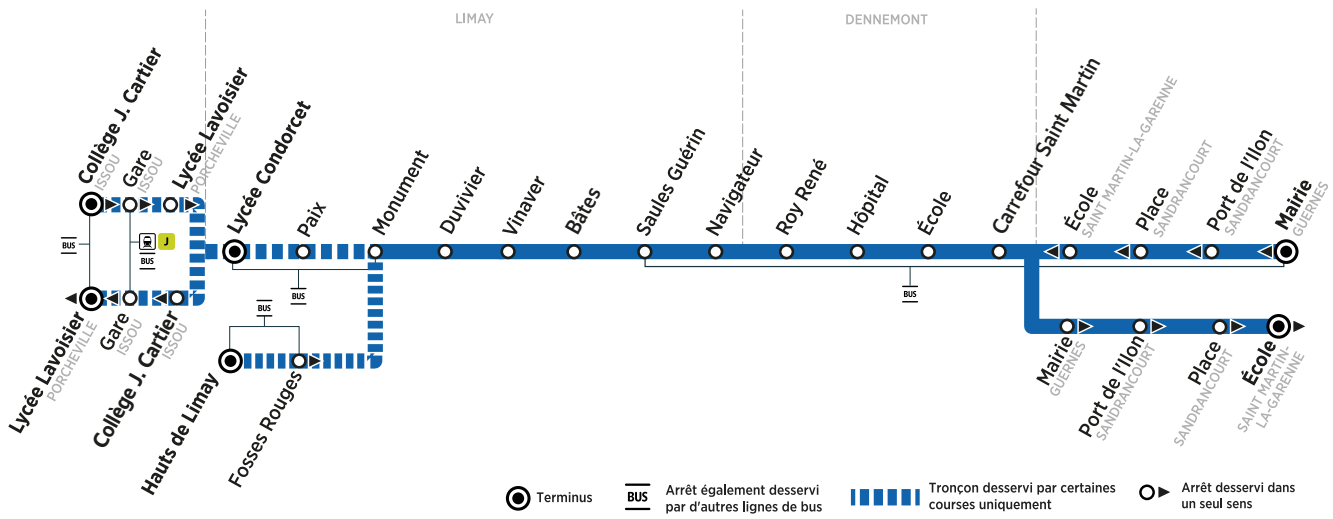

16

GUERNES Mairie

→ LIMAY Haut de Limay / PORCHEVILLE Lycée Lavoisier

Horaires valables du 2 septembre 2024 au 6 juillet 2025

ZONE 5

Du lundi au vendredi (sauf jours fériés)

	Période de fonctionnement	PS	PS	PS	PS
GUERNES	Mairie	07:25	07:40	08:22	08:45
SANDRANCOURT	Port de l'Ilon	07:27	07:42	08:24	08:47
	Place	07:30	07:45	08:27	08:50
SAINT MARTIN-LA-GARENNE	École	07:36	07:51	08:33	08:56
DENNEMONT	Carrefour Saint Martin	07:41	07:56	08:38	09:01
	École	07:43	07:58	08:40	09:03
	Hôpital (arrivées)	07:45	08:00	08:42	09:05
	Hôpital (départs)	07:46	08:00	08:43	09:05
	Roy René	07:47	08:01	08:44	09:06
LIMAY	Navigateur	07:49	08:03	08:46	09:08
	Saules Guérin	07:50	08:04	08:47	09:09
	Bâtes	07:52	08:06	08:49	09:11
	Vinaver	07:53	08:07	08:50	09:12
	Duvivier	07:54	08:08	08:51	09:13
	Monument	07:56	08:10	08:53	09:15
	Paix	07:57	08:54
	Hauts de Limay	08:15	09:20
	Collège Galilée entrées	8h30	9h30
	Lycée Condorcet entrées	Lycée Condorcet	08:07	09:04
Lycée Condorcet entrées		8h15	9h10
ISSOU	Collège Jacques Cartier	08:13	09:10
Collège J. Cartier entrées		8h30	9h30
PORCHEVILLE	Gare	08:17	09:14
	Lycée Lavoisier	08:22	09:19
	Lycée Lavoisier entrées		8h40	9h35

Aucun service samedi, dimanche et jours fériés

JOURS DE FONCTIONNEMENT

LàV Du lundi au vendredi

PÉRIODES DE FONCTIONNEMENT

PS Période scolaire

À SAVOIR

En rouge :
Dennemont hôpital, correspondances avec la ligne 15 pour le lycée Condorcet

Les horaires sont calculés dans des conditions normales de circulation et sont sujets à des aléas.

RÉSEAU MANTOIS

Impasse Sainte Claire Deville 78200 Mantes-la-Jolie
Ouvert du lundi au vendredi de 9h à 12h et 13h30 à 17h30