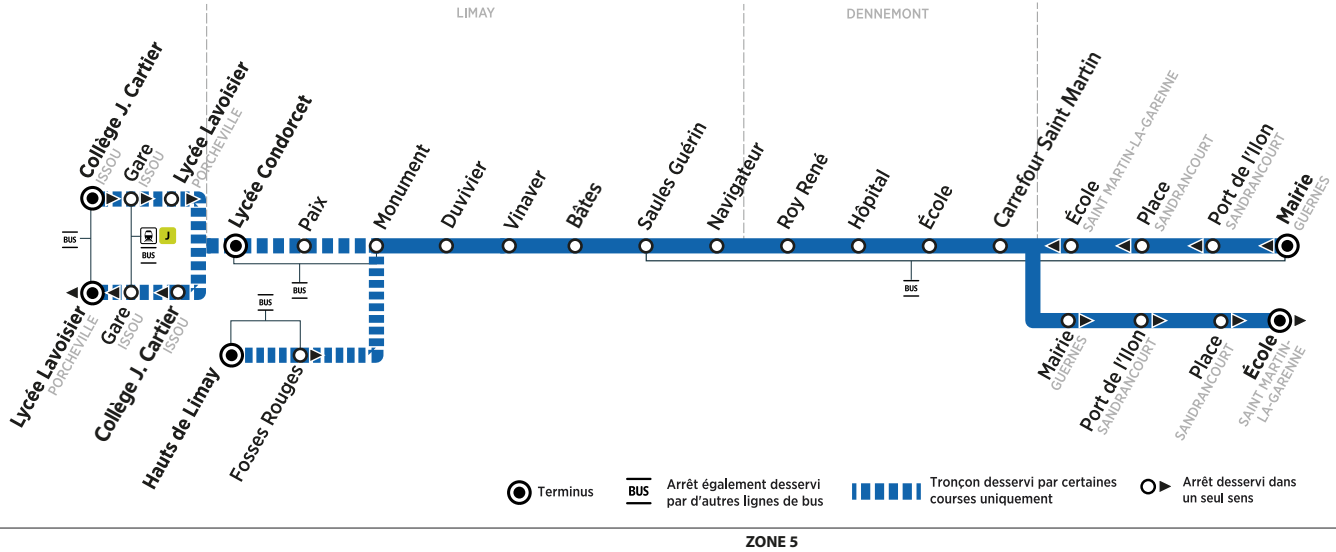

16

ISSOU Collège Jacques Cartier / LIMAY Lycée Condorcet / LIMAY Hauts de Limay → SAINT MARTIN LA-GARENNE École

Horaires valables du 2 septembre 2024 au 6 juillet 2025

ZONE 5

Du lundi au vendredi (sauf jours fériés)

Période de fonctionnement		PS	PS	PS	PS	PS	PS	PS	PS	PS	PS
Jours de fonctionnement		Me	Me	Me	Me	LMJV	LMJV	LMJV	LMJV	LMJV	LMJV
Collège J. Cartier sorties	ISSOU	.....	.....	.....	12h35	.....	16h00	.....	.....	.....	17h00
ISSOU	Collège Jacques Cartier	.....	.....	.....	12:40	.....	16:13	.....	.....	.....	17:10
	Gare	.....	.....	.....	12:44	.....	16:17	.....	.....	.....	17:14
Lycée Lavoisier sorties	ISSOU	.....	.....	.....	12h30	.....	16h25	.....	.....	.....	17h20
PORCHEVILLE	Lycée Lavoisier	.....	.....	.....	12:50	.....	16:30	.....	.....	.....	17:27
Lycée Condorcet sorties	ISSOU	.....	12h10	.....	.....	.....	17h00	.....	.....	.....	17h55
LIMAY	Lycée Condorcet	.....	12:18	.....	.....	.....	17:08	.....	.....	.....	18:05
Collège Galilée sorties	Hauts de Limay	11h40	.....	12h35	.....	16h20	.....	.....	.....	17h15	.....
	Fosses Rouges	11:50	.....	12:45	.....	16:25	.....	.....	.....	17:25	.....
LIMAY	Paix	11:51	.....	12:46	.....	16:26	.....	.....	.....	17:26	.....
	Monument	.....	12:25	.....	12:59	.....	16:40	17:15	.....	17:37	18:12
	Duvivier	11:56	12:26	12:51	13:00	16:31	16:41	17:16	17:31	17:38	18:13
	Vinaver	11:58	12:28	12:53	13:02	16:33	16:43	17:18	17:33	17:40	18:15
	Bâtes	11:59	12:29	12:54	13:03	16:34	16:44	17:19	17:34	17:41	18:16
	Saules Guérin	12:00	12:30	12:55	13:04	16:35	16:45	17:20	17:35	17:42	18:17
	Navigateur	12:01	12:31	12:56	13:05	16:36	16:46	17:21	17:36	17:43	18:18
	Roy René	12:02	12:32	12:57	13:06	16:37	16:47	17:22	17:37	17:44	18:19
	Hôpital (arrivées)	.....	12:35	.....	13:09	.....	16:50	17:25	.....	17:47	18:22
	Hôpital (départs)	12:05	12:36	13:00	13:11	16:40	16:51	17:26	17:40	17:48	18:23
DENNEMONT	École	12:06	12:37	13:01	13:12	16:41	16:52	17:27	17:41	17:49	18:24
	Carrefour Saint Martin	12:07	12:38	13:02	13:13	16:42	16:53	17:28	17:42	17:50	18:25
GUERNES	Mairie	12:14	12:45	13:09	13:20	16:49	17:00	17:35	17:49	17:57	18:32
SANDRANCOURT	Port de l'Ilon	12:16	12:47	13:11	13:22	16:51	17:02	17:37	17:51	17:59	18:34
	Place	12:19	12:50	13:14	13:25	16:54	17:05	17:40	17:54	18:02	18:37
SAINT MARTIN-LA-GARENNE	École	12:24	12:56	13:19	13:31	16:59	17:11	17:46	17:59	18:08	18:43

Aucun service samedi, dimanche et jours fériés

VACANCES SCOLAIRES 2024-2025 - ZONE C

	Fin des cours	Jour de reprise
Rentrée scolaire 2024	-	lundi 2 septembre
Toussaint 2024	samedi 19 octobre	lundi 4 novembre
Noël 2024	samedi 21 décembre	lundi 6 novembre
Hiver 2025	samedi 15 février	lundi 3 mars
Printemps 2025	samedi 12 avril	lundi 28 avril
Pont de l'Ascension 2025	mercredi 28 mai	lundi 2 juin
Grandes vacances 2025	samedi 5 juillet	

PÉRIODES DE FONCTIONNEMENT

[PS] Période scolaire

JOURS DE FONCTIONNEMENT

[LMJV] Lundi, mardi, jeudi, vendredi
[Me] Mercredi

À SAVOIR

En rouge : Dennemont hôpital, correspondances avec la ligne 15 vers Follainville

Les horaires sont calculés dans des conditions normales de circulation et sont sujets à des aléas.

RÉSEAU MANTOIS