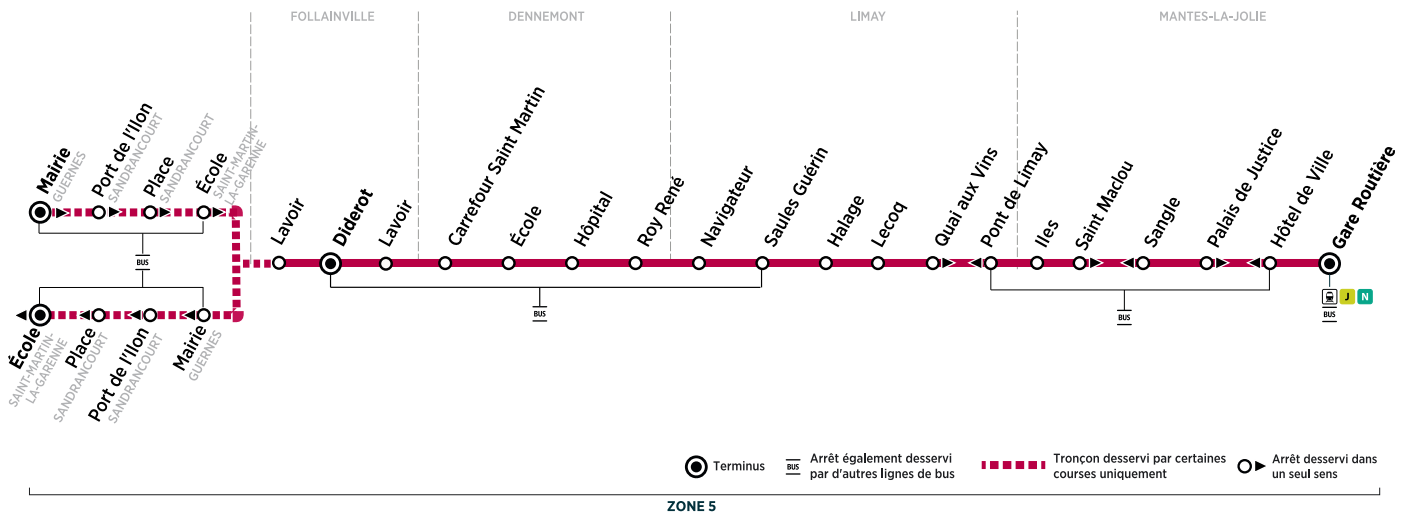

15

MANTES-LA-JOLIE Gare routière → SAINT MARTIN-LA-GARENNE École

Horaires valables du 2 septembre 2024 au 6 juillet 2025

Du lundi au vendredi (sauf jours fériés)

	Périodes de fonctionnement	PS		Jours de fonctionnement										
		Me	Me	LàV	LàV	LàV	LàV	LàV	LàV	Sa	LàV	LàV	LàV	
Trains en provenance de Paris St Lazare	.....	.....	.....	.....	D16:50	D17:09	D17:31	D18:01	.....	D18:37	D18:50	D19:34		
D : directs - P : semi-directs	.....	.....	.....	P16:17	.....	.....	P17:16	P18:03	P18:16	P18:16	P18:41	P19:16		
MANTES-LA-JOLIE	Gare routière (quai n° 12)	12:20	12:55	16:40	16:58	17:14	17:38	18:08	18:28	18:44	18:58	19:40		
	Hôtel de Ville	12:24	12:59	16:45	17:03	17:19	17:44	18:14	18:32	18:49	19:03	19:45		
	Sanglé	12:26	13:01	16:47	17:05	17:21	17:46	18:16	18:34	18:51	19:05	19:47		
	Iles	12:27	13:02	16:50	17:08	17:24	17:50	18:19	18:35	18:53	19:07	19:49		
LIMAY	Pont de Limay	12:28	13:03	16:51	17:09	17:25	17:51	18:20	18:36	18:54	19:08	19:50		
	Lecoq	12:29	13:04	16:52	17:10	17:26	17:52	18:21	18:37	18:55	19:09	19:51		
	Halage	12:30	13:05	16:53	17:11	17:27	17:53	18:22	18:38	18:56	19:10	19:52		
	Saules Guérin	12:31	13:06	16:54	17:12	17:28	17:54	18:23	18:39	18:57	19:11	19:53		
	Navigateur	12:32	13:07	16:55	17:13	17:29	17:55	18:24	18:40	18:58	19:12	19:54		
DENNEMONT	Roy René	12:33	13:08	16:56	17:14	17:30	17:56	18:25	18:41	18:59	19:13	19:55		
	Hôpital (arrivées)	12:35	13:10	16:58	17:16	17:32	17:58	18:27	18:43	19:01	19:15	19:57		
	Hôpital (départs)	12:36	13:11	17:00	17:16	17:33	17:59	18:27	18:43	19:01	19:15	19:58		
	École	12:37	13:12	17:01	17:17	17:34	18:00	18:28	18:44	19:02	19:16	19:59		
	Carrefour Saint Martin	12:38	13:13	17:02	17:18	17:35	18:01	18:29	18:45	19:03	19:17	20:00		
FOLLAINVILLE	Lavoir	12:41	13:16	17:05	17:21	17:38	18:04	18:32	18:47	19:06	19:20	20:03		
	Diderot	12:42	13:17	17:06	17:22	17:39	18:05	18:33	18:48	19:07	19:21	20:04		
	Lavoir	12:45	13:20	.....	17:25	.....	.....	18:36	18:50	19:10	19:24	.....		
GUERNES	Mairie	12:53	13:28	.....	17:33	.....	.....	18:44	18:57	19:18	19:32	.....		
SANDRANCOURT	Port de l'Illon	12:55	13:30	.....	17:35	.....	.....	18:46	18:59	19:20	19:34	.....		
	Place	12:58	13:33	.....	17:38	.....	.....	18:49	19:02	19:23	19:37	.....		
SAINT MARTIN-LA-GARENNE	École	13:04	13:39	.....	17:44	.....	.....	18:55	19:08	19:29	19:43	.....		

Aucun service dimanche et jours fériés

À SAVOIR

En rouge : Dennemont hôpital, correspondances avec la ligne 16 en provenance du lycée Condorcet

PÉRIODES DE FONCTIONNEMENT

PS Période scolaire

JOURS DE FONCTIONNEMENT

LàV Du lundi au vendredi

Me Mercredi

Sa Samedi

VACANCES SCOLAIRES 2024-2025 - ZONE C

	Fin des cours	Jour de reprise
Rentrée scolaire 2024	-	lundi 2 septembre
Toussaint 2024	samedi 19 octobre	lundi 4 novembre
Noël 2024	samedi 21 décembre	lundi 6 novembre
Hiver 2025	samedi 15 février	lundi 3 mars
Printemps 2025	samedi 12 avril	lundi 28 avril
Pont de l'Ascension 2025	mercredi 28 mai	lundi 2 juin
Grandes vacances 2025	samedi 5 juillet	-

Les horaires sont calculés dans des conditions normales de circulation et sont sujets à des aléas.

RÉSEAU MANTOIS
Impasse Sainte Claire Deville 78200 Mantes-la-Jolie
Ouvert du lundi au vendredi de 9h à 12h et 13h30 à 17h30