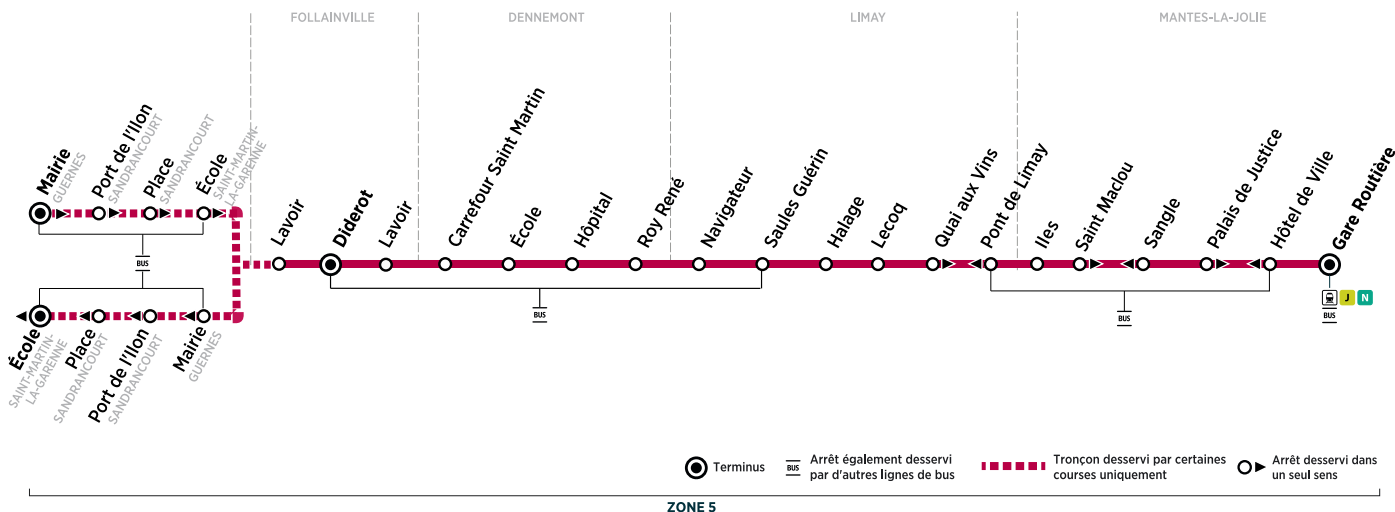

15

GUERNES Mairie → MANTES-LA-JOLIE Gare routière

Horaires valables du 2 septembre 2024 au 6 juillet 2025

ZONE 5

Du lundi au vendredi (sauf jours fériés)

	Jours de fonctionnement		LàV	LàV	LàV	LàV	LàV	Sa	LàV	LàV	Sa
GUERNES	Mairie	06:42	07:18	07:19	08:22	
SANDRANCOURT	Port de l'Ilon	06:44	07:20	07:21	08:24	
	Place	06:47	07:23	07:24	08:27	
SAINT MARTIN-LA-GARENNE	École	06:52	07:29	07:30	08:32	
FOLLAINVILLE	Lavoir	06:58	07:35	07:36	08:37	
	Diderot	06:00	06:29	06:59	07:18	07:36	07:37	07:58	08:32	08:38	
	Lavoir	06:02	06:31	07:01	07:20	07:38	07:39	08:00	08:34	08:40	
	Carrefour Saint Martin	06:04	06:33	07:04	07:22	07:41	07:41	08:02	08:36	08:42	
DENNEMONT	École	06:05	06:34	07:05	07:23	07:42	07:42	08:03	08:37	08:43	
	Hôpital (arrivées)	06:06	06:35	07:06	07:24	07:43	07:43	08:04	08:38	08:44	
	Hôpital (départs)	06:06	06:35	07:07	07:24	07:44	07:43	08:04	08:42	08:44	
	Roy René	06:08	06:37	07:09	07:26	07:46	07:45	08:06	08:44	08:45	
LIMAY	Navigateur	06:09	06:38	07:10	07:27	07:47	07:46	08:07	08:45	08:46	
	Sauls Guérin	06:10	06:39	07:11	07:28	07:48	07:47	08:08	08:46	08:47	
	Halage	06:11	06:40	07:12	07:29	07:49	07:48	08:09	08:47	08:48	
	Lecoq	06:12	06:41	07:13	07:30	07:50	07:49	08:10	08:48	08:49	
	Quai aux Vins	06:13	06:42	07:14	07:31	07:51	07:50	08:11	08:49	08:50	
	Iles	06:14	06:43	07:15	07:32	07:52	07:51	08:12	08:50	08:51	
MANTES-LA-JOLIE	Saint Maclou	06:15	06:44	07:16	07:34	07:53	07:52	08:14	08:52	08:53	
	Palais de Justice	06:17	06:46	07:18	07:36	07:55	07:54	08:16	08:54	08:55	
	Gare routière	06:20	06:49	07:21	07:39	07:58	07:57	08:20	08:58	08:58	
Trains en direction de Paris St Lazare		D6:28	D6:56	D7:29	D7:57	D8:10	-	D8:29	D9:12	D9:12	
D : directs - P : semi-directs		P6:36	P6:59	P7:37	P7:59	P8:18	P8:18	P8:37	P9:06	P9:17	

Aucun service dimanche et jours fériés

À SAVOIR

En rouge : Dennemont hôpital, correspondances avec la ligne 16 vers le lycée Condorcet

PÉRIODES DE FONCTIONNEMENT

[PS] Période scolaire

JOURS DE FONCTIONNEMENT