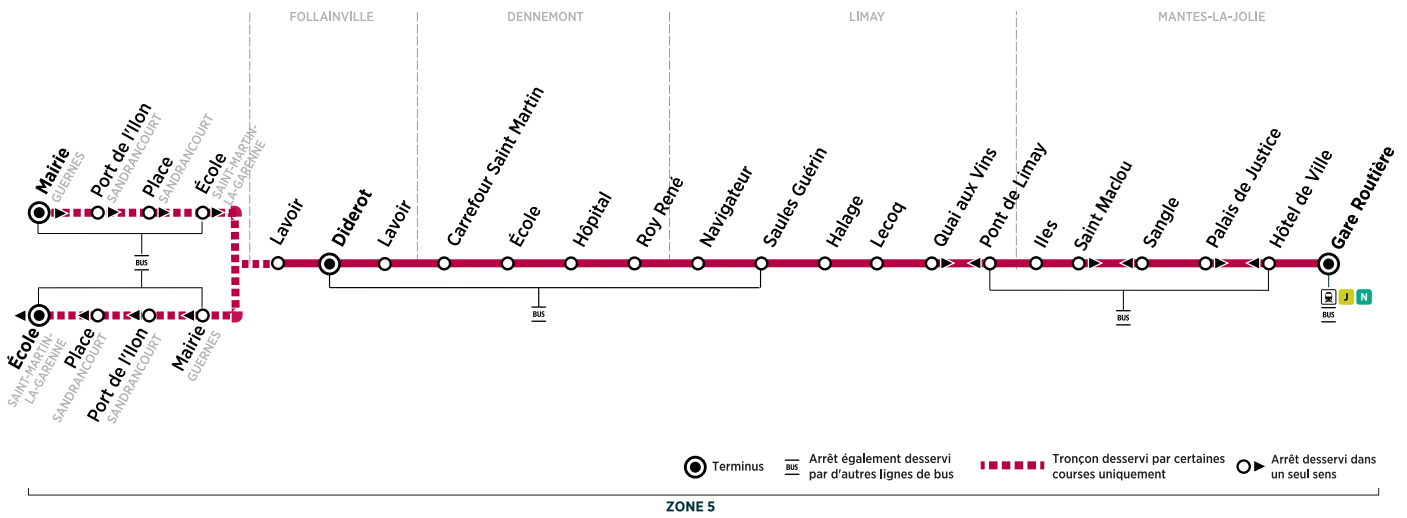

Horaires valables du 08 juillet au 1^{er} septembre 2024

Du lundi au vendredi (sauf jours fériés)

GUERNES	Mairie	06:40	07:20
SANDRANCOURT	Port de l'Ilion	06:42	07:22
	Place	06:45	07:25
	École	06:51	07:31
ST MARTIN-LA-GARENNE	École	06:51	07:31
FOLLAINVILLE	Lavoir	06:57	07:37
	Diderot	05:58	06:24	06:58	07:18	07:38
	Lavoir	06:01	06:27	07:01	07:21	07:41
DENNEMONT	Carrefour Saint Martin	06:03	06:29	07:03	07:23	07:43
	École	06:04	06:30	07:04	07:24	07:44
	Hôpital	06:06	06:32	07:06	07:26	07:46
	Roy René	06:07	06:33	07:07	07:27	07:47
	Navigateur	06:08	06:34	07:08	07:28	07:48
LIMAY	Saules Guérin	06:09	06:35	07:09	07:29	07:49
	Halage	06:10	06:36	07:10	07:30	07:50
	Lecoq	06:11	06:37	07:11	07:31	07:51
	Quai aux Vins	06:12	06:38	07:12	07:32	07:52
MANTES-LA-JOLIE	Îles	06:13	06:39	07:13	07:33	07:53
	St Maclou	06:14	06:40	07:14	07:34	07:54
	Palais de Justice	06:16	06:42	07:16	07:36	07:56
	Gare routière	06:20	06:46	07:20	07:40	08:00
	Trains à destination de Paris	D6:29	D7:30	D7:57	D8:10
D : directs - P : semi-directs	P6:36	P6:56	P7:37	P7:59	P8:18	

Aucun service dimanche et jours fériés

Les horaires sont calculés dans des conditions normales de circulation et sont sujets à des aléas.

RÉSEAU MANTOIS
Impasse Sainte Claire Deville
78200 Mantes-la-Jolie

Du lundi au vendredi (sauf jours fériés)

Trains en provenance de Paris		D17:31	D18:37	D19:34
D : directs - P : semi-directs		P17:16	P18:41	P19:17
MANTES-LA-JOLIE	Gare routière (quai n° 12)	17:39	18:47	19:44
	Hôtel de Ville	17:42	18:50	19:47
	Sanglé	17:44	18:52	19:49
	Iles	17:45	18:53	19:50
	Pont de Limay	17:46	18:54	19:51
LIMAY	Lecoq	17:47	18:55	19:52
	Halaque	17:48	18:56	19:53
	Saules Guérin	17:49	18:57	19:54
	Navigateur	17:50	18:58	19:55
DENNEMONT	Roy René	17:51	18:59	19:56
	Hôpital	17:53	19:01	19:58
	École	17:54	19:02	19:59
FOLLAINVILLE	Carrefour Saint Martin	17:55	19:03	20:00
	Lavoir	17:58	19:06	20:03
	Diderot	17:59	19:07	20:04
Lavoir	Lavoir	19:10
	Mairie	19:19
GUERNES	Port de l'Ilon	19:21
SANDRANCOURT	Place	19:24
	École	19:31