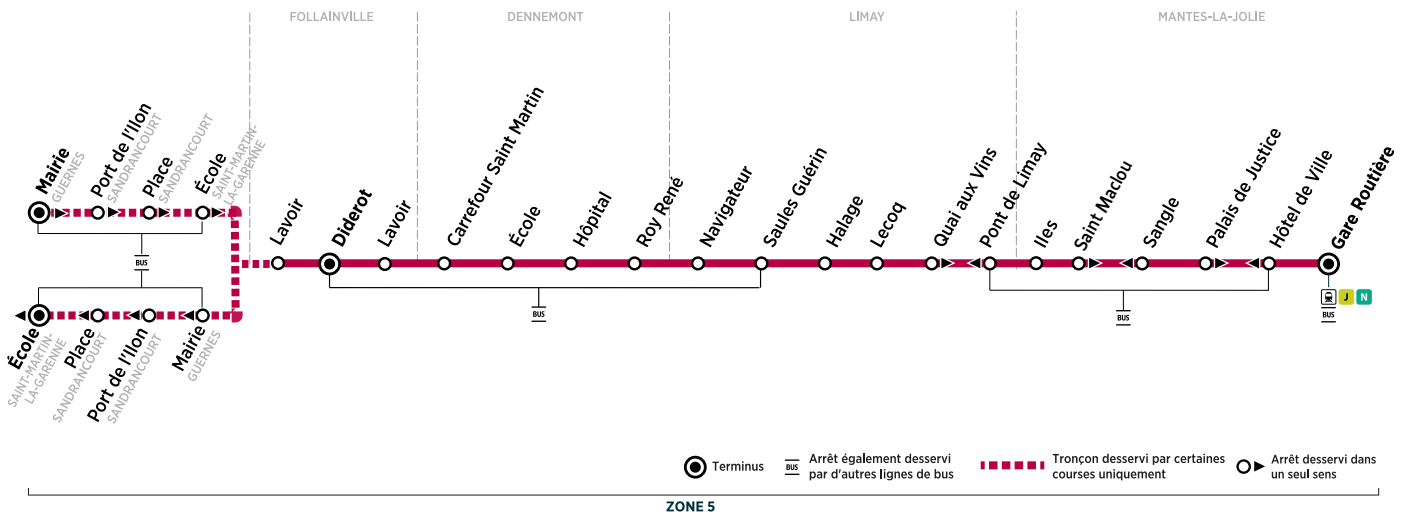

Horaires valables du 08 juillet au 1^{er} septembre 2024

Du lundi au vendredi (sauf jours fériés)

GUERNES	Mairie	06:40	07:20
SANDRANCOURT	Port de l'Ilion	06:42	07:22
	Place	06:45	07:25
	École	06:51	07:31
ST MARTIN-LA-GARENNE	École	06:51	07:31
FOLLAINVILLE	Lavoir	06:57	07:37
	Diderot	05:58	06:24	06:58	07:18	07:38
	Lavoir	06:01	06:27	07:01	07:21	07:41
DENNEMONT	Carrefour Saint Martin	06:03	06:29	07:03	07:23	07:43
	École	06:04	06:30	07:04	07:24	07:44
	Hôpital	06:06	06:32	07:06	07:26	07:46
	Roy René	06:07	06:33	07:07	07:27	07:47
	Navigateur	06:08	06:34	07:08	07:28	07:48
LIMAY	Saules Guérin	06:09	06:35	07:09	07:29	07:49
	Halage	06:10	06:36	07:10	07:30	07:50
	Lecoq	06:11	06:37	07:11	07:31	07:51
	Quai aux Vins	06:12	06:38	07:12	07:32	07:52
MANTES-LA-JOLIE	Îles	06:13	06:39	07:13	07:33	07:53
	St Maclou	06:14	06:40	07:14	07:34	07:54
	Palais de Justice	06:16	06:42	07:16	07:36	07:56
	Gare routière	06:20	06:46	07:20	07:40	08:00
	Trains à destination de Paris	D6:29	D7:30	D7:57	D8:10
D : directs - P : semi-directs	P6:36	P6:56	P7:37	P7:59	P8:18	

Aucun service dimanche et jours fériés

Les horaires sont calculés dans des conditions normales de circulation et sont sujets à des aléas.

RÉSEAU MANTOIS
Impasse Sainte Claire Deville
78200 Mantes-la-Jolie

Du lundi au vendredi (sauf jours fériés)

Trains en provenance de Paris		D17:31	D18:37	D19:34
D : directs - P : semi-directs		P17:16	P18:41	P19:17
MANTES-LA-JOLIE	Gare routière (quai n° 12)	17:39	18:47	19:44
	Hôtel de Ville	17:42	18:50	19:47
	Sanglé	17:44	18:52	19:49
	Iles	17:45	18:53	19:50
	Pont de Limay	17:46	18:54	19:51
LIMAY	Lecoq	17:47	18:55	19:52
	Halaque	17:48	18:56	19:53
	Saules Guérin	17:49	18:57	19:54
	Navigateur	17:50	18:58	19:55
DENNEMONT	Roy René	17:51	18:59	19:56
	Hôpital	17:53	19:01	19:58
	École	17:54	19:02	19:59
FOLLAINVILLE	Carrefour Saint Martin	17:55	19:03	20:00
	Lavoir	17:58	19:06	20:03
	Diderot	17:59	19:07	20:04
Lavoir	Lavoir	19:10
	Mairie	19:19
GUERNES	Port de l'Ilon	19:21
SANDRANCOURT	Place	19:24
	École	19:31